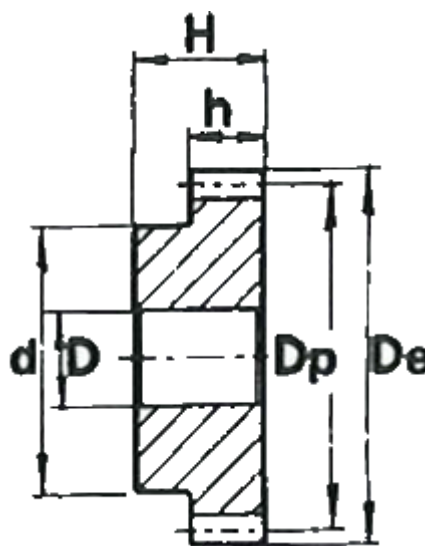

Varenummer: 616501015072
Beskrivelse: Cylindrisk tandhjul med nav
72 tdr. Modul 1,5

Mål

Antal tænder = 72
d = 80
D = 20
De = 111
Deling (Pitch) = 4.7124
Dp = 144
H = 30
h = 17

Modul = 1.5